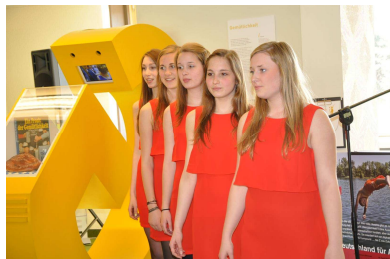

Sehr geehrte Damen und Herren,

wir freuen uns, Sie hiermit auf einige Neuigkeiten aus dem Medienzentrum Lippe aufmerksam machen zu dürfen:

Die Wanderausstellung „Deutschland für Anfänger“ der Bundeszentrale für politische Bildung ist bis 1.7.2012 zu Gast im Medienzentrum Lippe

„Seven up on line“, die „Girl-Group“ der Johannes-Brahms Musikschule Detmold übernahm den musikalischen Part der Ausstellungseröffnung am 18.4.2012. „Deutschland für Anfänger“ lüftet so manches Geheimnis über das, was als „typisch deutsch“ gilt. Locker leicht von der Pommesbude zur Fußballkultur, zu unserer sprichwörtlichen deutschen Ordnung und unserem speziellen Humor. Die Ausstellung hält einen Spiegel vor und eignet sich in hervorragender Weise für Schulklassen ab Sekundarstufe I zur Vertiefung des Geschichts- und Politikunterrichts. Weitere Informationen finden Sie auf unserer Homepage sowie unter www.bpb.de.

Medien-Neuanschaffung 2012 – Der besondere Tipp!

Deutsch aus Liebe Aşk için Almanca; ein Dokumentarfilm von Barbara Trottow, Länge: 87 min Deutsch / Türkisch

Ein Deutschkurs in der türkischen Stadt Balıkesir ist der Ausgangspunkt für diese Langzeitbeobachtung. Die Teilnehmerinnen lernen Deutsch, weil sie einen in Deutschland lebenden türkischen Mann heiraten und zu ihm ziehen wollen. Der Film begleitet drei Frauen aus diesem Kurs auf ihrem Weg von der Türkei nach Deutschland, in ein neues Leben.

Neu im Geräteverleih des Medienzentrums : 2 Spiele für Wii Spielekonsole.
We Sing mit 2 USB Mikrofonen

Spiel 1: 30 Chartsongs mit u.a. Blondie (Barbie Girl), Spice Girls (Wannabe), Lady Gaga (Pokerface)
Spiel 2: 30 Deutsche Hits mit u.a. Christina Stürmer (Fieber), Jan Delay (Feuer), Unheilig (Geboren um zu Leben).